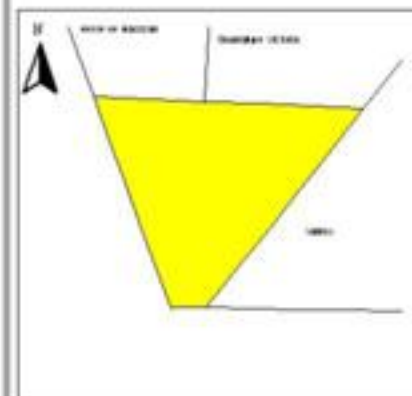

EVALUA DF
Consejo de Evaluación del
Desarrollo Social del
Distrito Federal

INDICE DE DESARROLLO SOCIAL

Delegación: Gustavo A. Madero
Colonia: Vallejo Poniente
Grado de desarrollo: Bajo

Grado de Desarrollo Social

-  Muy bajo
-  Bajo
-  Medio
-  Alto
-  Sin dato

0.02 0 0.02 0.04 Kilómetros

Fuente: Elaboración propia con datos de Seduvi e INEGI